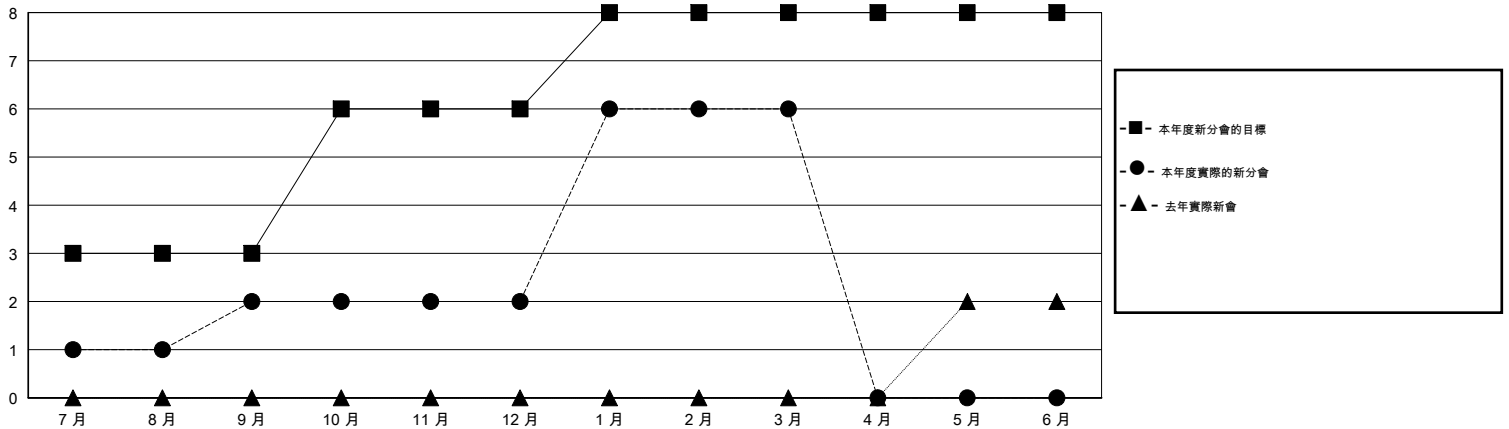

# MONTHLY MEMBERSHIP PROGRESS REPORT

District 385

Results as of: 3/31/2014

GMT: PAUL CHOR HO FAN

地點 CHINA

GMT憲章區 5

分會				
成果 2013-2014				
季	新分會目標	實際新會	實際取消的分會	實際淨增/減
7月/8月/9月	3	2	0	2
10月/11月/12月	3	0	0	0
1月/2月/3月	2	4	0	4
4月/5月/6月	0	0	0	0

位會員@每位須繳				
成果 2013-2014				
季	新會員目標	實際添加會員總數	實際退會會員	實際淨增/減
7月/8月/9月	180	293	39	254
10月/11月/12月	165	72	37	35
1月/2月/3月	90	251	17	234
4月/5月/6月	0	0	0	0

目標與實際新會累積

目標和實際會員累積

已取消的分會: 0

45 CLUBS OF 49 增添1位或以上的新會員