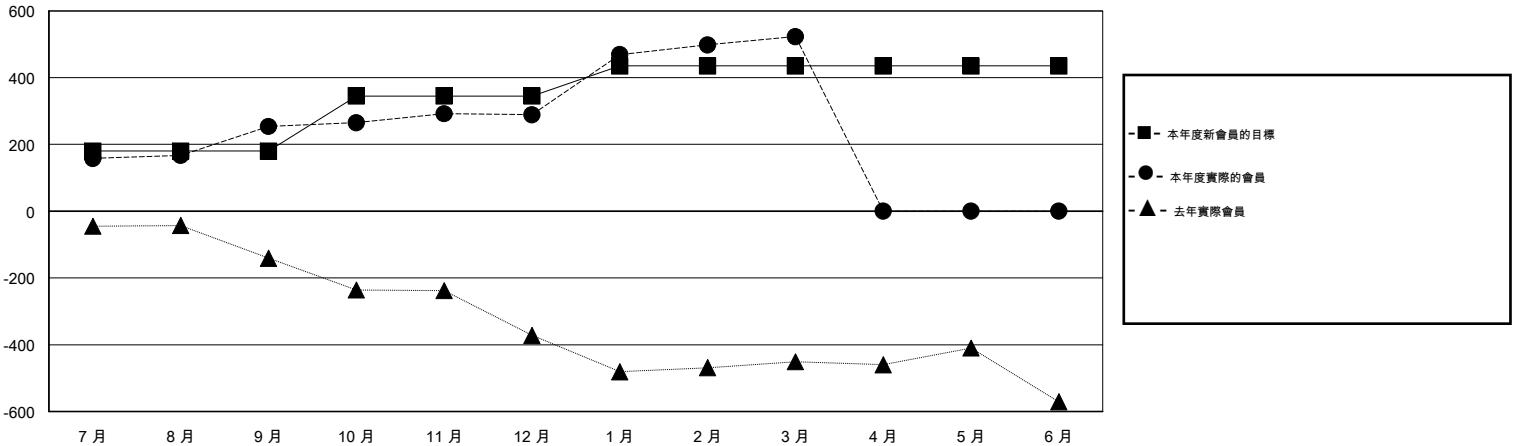

# MONTHLY MEMBERSHIP PROGRESS REPORT

District 385

Results as of: 3/31/2014

GMT: PAUL CHOR HO FAN

地點 CHINA

GMT憲章區 5

分會				
成果 2013-2014				
季	新分會目標	實際新會	實際取消的分會	實際淨增/減
7月/8月/9月	3	2	0	2
10月/11月/12月	3	0	0	0
1月/2月/3月	2	4	0	4
4月/5月/6月	0	0	0	0

位會員@每位須繳				
成果 2013-2014				
季	新會員目標	實際添加會員總數	實際退會會員	實際淨增/減
7月/8月/9月	180	293	39	254
10月/11月/12月	165	72	37	35
1月/2月/3月	90	251	17	234
4月/5月/6月	0	0	0	0

目標與實際新會累積

目標和實際會員累積

已取消的分會: 0

45 CLUBS OF 49 增添1位或以上的新會員